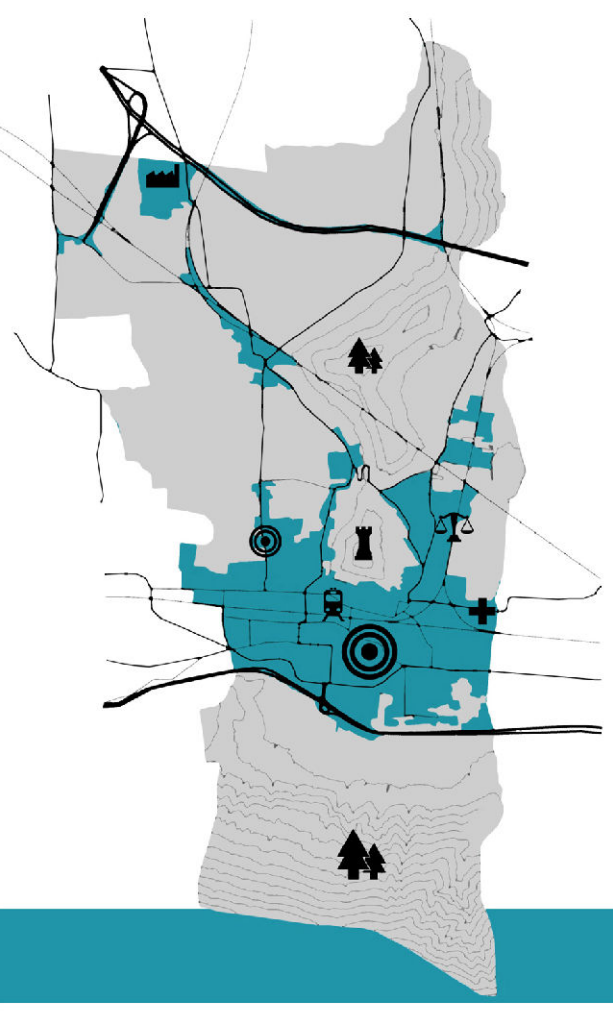

Il Sindaco
avv. Manlio TORQUATO

L'Assessore all'Urbanistica
avv. Ciro ANATO

PUC