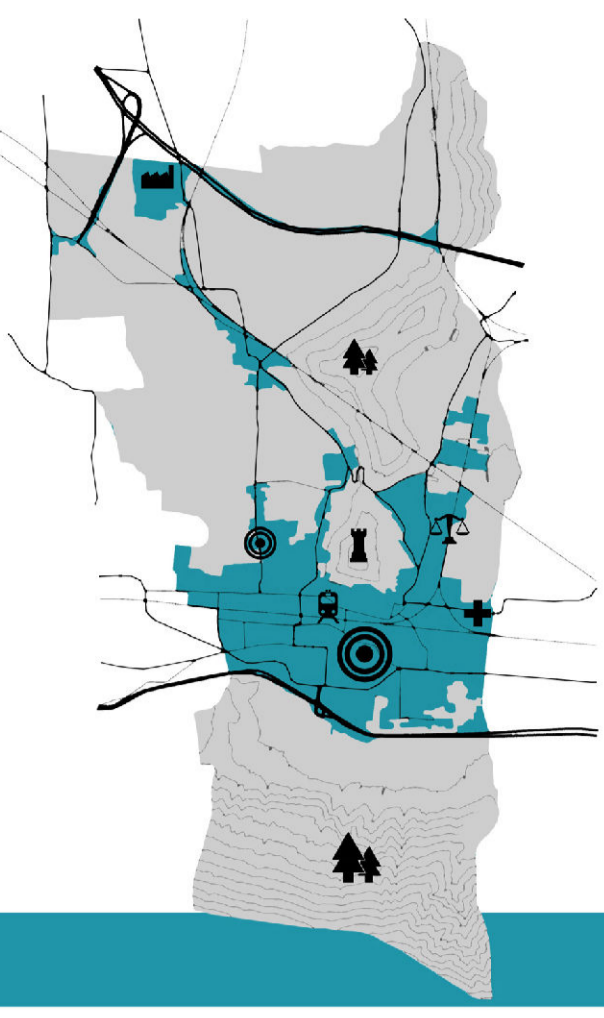

Il Sindaco
avv. Manlio TORQUATO

L'Assessore all'Urbanistica
avv. Ciro AMATO

PUC